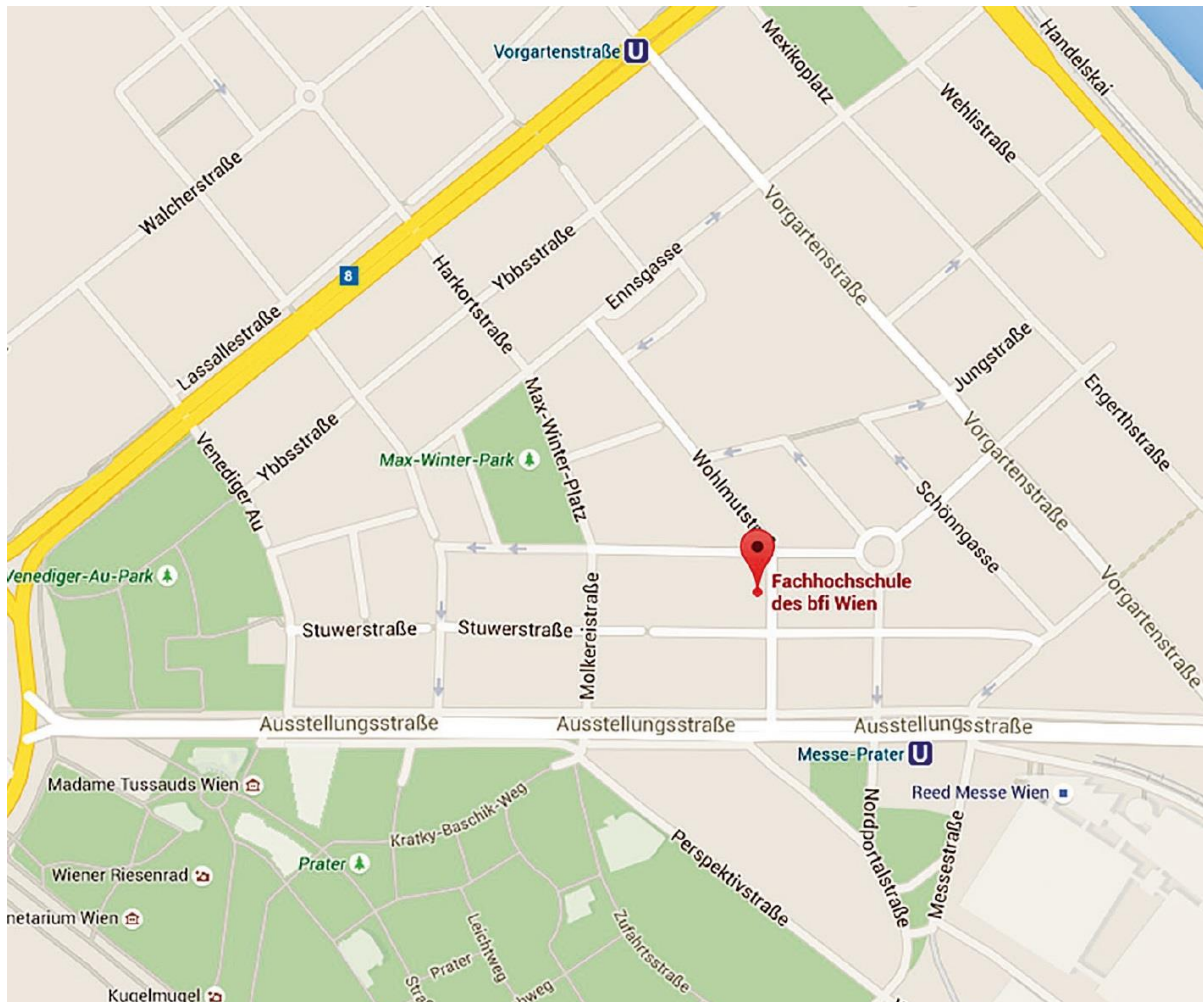

### LAGEPLAN

### Garage Prater / Ausstellungsstraße

<http://bestinparking.at/garage/wien/prater-9-tiefstrasse-ausstellungsstrasse>

Adresse: 1020 Wien, Prater 9 / Tiefstraße – Ausstellungsstraße

### Garage Messe / Parkhaus D

<http://www.parken.at/garage/242/parkhaus-d>

Adresse: 1020 Wien, Trabrennstraße 3

**Achtung: Die Parkgarage direkt in der Wohlmutstraße ist privat. Die FH des BFI Wien hat hier keinen Zugang. Bitte NICHT einfahren!**