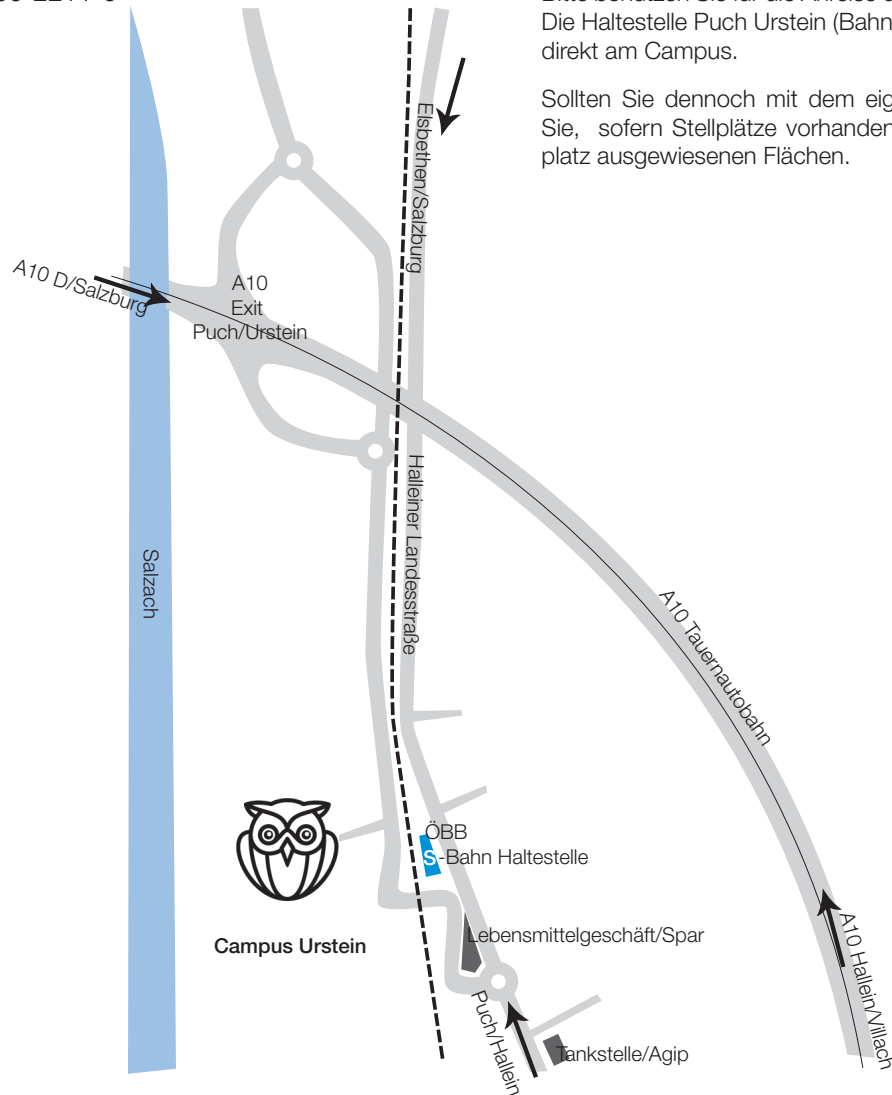

FH Salzburg

Verkehrsanbindung

Campus Urstein

A-5412 Puch | Urstein Süd 1

Fon: +43-(0)50-2211-0

Hinweis

Am Campus Urstein steht nur eine eingeschränkte Anzahl an Parkplätzen zur Verfügung.

Bitte benützen Sie für die Anreise die öffentlichen Verkehrsmittel. Die Haltestelle Puch Urstein (Bahnverbindung S 3) befindet sich direkt am Campus.

Sollten Sie dennoch mit dem eigenen PKW anreisen, nutzen Sie, sofern Stellplätze vorhanden sind, bitte nur die als Parkplatz ausgewiesenen Flächen.

Anfahrt

Am Campus Urstein steht nur eine eingeschränkte Anzahl an Parkplätzen zur Verfügung.

Mit dem PKW:

Via A10 Tauernautobahn

Von beiden Fahrrichtungen kommend nehmen Sie auf der A10 die Ausfahrt „Puch Urstein Fachhochschule“, biegen beim Kreisverkehr rechts ab. Nach ca. 500 Metern befindet sich auf der rechten Seite der Campus.

Via Halleiner Landesstraße

Von Salzburg kommend fahren Sie Richtung Oberalm-Hallein und biegen nach dem Ortsende Elsbethen beim zweiten Kreisverkehr (Sparmarkt) rechts ab. Nach 200 Metern befindet sich der Campus auf der linken Seite.

Von Hallein kommend Richtung Salzburg biegen Sie nach der Gemeinde Puch beim ersten Kreisverkehr (Sparmarkt) links ab. Nach 200 Metern befindet sich der Campus auf der linken Seite.

Mit der S-Bahn:

Die S3 hält im 30 Minuten-Takt direkt am Campus (Haltestelle Puch/Urstein).

Linienführungen (S3 hält an allen Haltestellen):

- von Bad Reichenhall über Salzburg, Puch Urstein nach Golling
- von Golling über Puch Urstein, Salzburg nach Bad Reichenhall

Fahrplan und Tarifinfo unter: www.svv-info.at

Beispiel: Die Fahrzeit vom Salzburger Hauptbahnhof zum Campus beträgt 17 Minuten.